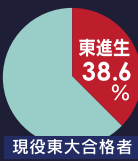

最高のスタートを東進で

本気の
新年度生募集!

高1・1学期
先取り特訓講習

本気で第一志望大を目指す皆さんを

無料招待

新高1生

50名
限定!

新高1生無料招待! 高1・1学期先取り特訓講習

■講座紹介(一部抜粋)

一流講師による授業(1講座90分×5回)を受講できます。 ※講座内容により、90分×3回の授業もあります。

安河内 哲也 先生	英語	トップレベル英語(文法+読解)/文型・不定詞・動名詞
渡辺 勝彦 先生	英語	スタンダード英文法 文型・時制・受動態
大吉 巧馬 先生	数学	ハイレベル数学I 数と式、集合と論証
大吉 巧馬 先生	数学	スタンダード数学I 数と式、集合と論証

2講座無料
招待締切

3/20 (金・祝)

1講座無料
招待締切

3/27 (金)

受講料

無料招待

通常1講座19,250円(税込)相当のところ、無料で受講できます。
※ 講習入会金・テキスト料等もすべて無料です。

受講期間

4/10 (金) まで

受講資格

2019年 現役合格実績

東大合格者の
2.59人に1人が
東進生!

▲東進生現役占有率

全現役合格者(前期+推薦)に占める東進生の割合
今年の東大合格者は現浪合わせて3,084名。そのうち、
現役合格者は2,072名。東進の現役合格者は、801名。
東進生の占有率は38.6%。
現役合格者の2.59人に1人が東進生です。

東京大学 801名

●文I 151名 ●文II 105名 ●文III 95名
●理I 275名 ●理II 116名 ●理III 46名 ●推薦 13名

史上最高 国立最難関
旧七帝大+2 東京工業大、一橋大
3,331名 昨対+65名

東京大、京都大、北海道大、東北大、名古屋大、大阪大、九州大、東京工業大、一橋大

史上最高 医学部医学科 1,290名 昨対+85名

国公立医・医 私立医・医

754名 536名

※防衛医科大学校を含む。

史上最高 国公立大 14,978名 昨対+258名

早慶 4,531名

早稲田大、慶應義塾大

上理明 青立法中 14,815名

上智大、東京理科大、明治大、青山学院大、立教大、法政大、中央大

ハッキリ言って合格実績が自慢です!! 大学受験なら、
東進衛星予備校

www.toshin.com

☎ 0120-55-1043

<受付時間>午前9:00~午後8:00

未来のリーダーのために

東進中学NET

www.toshin.com

☎ 0120-55-9049

<受付時間>午後3:00~午後8:00(日・月除く)